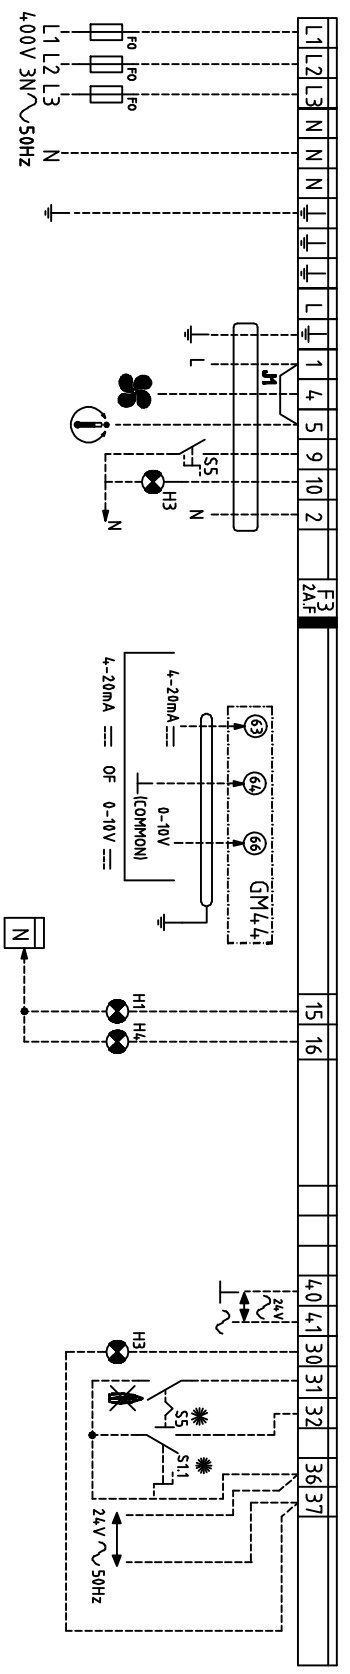

AANSLUITINGEN DOOR INSTALLATEUR TE VOORZIEN -----

EURO-H 30000 E (+VM/GM4.4, M4-SM24A, H3/S5-24VAC, S17-24V, S7, S0)

400V 3N 50Hz

HS1

DRAWING N°	LEGEND N°	DRAWN	DATE	CHK	DATE
G153560A	CNL0001G	M. D'hoedt	04./09/2009		
EURO-H 30000 E (+VM/GM4.4, M4-SM24A, H3/S5-24VAC, S17-24V, S7, S0)			400V 3N 50Hz	HS1	
REVISION			DATE		